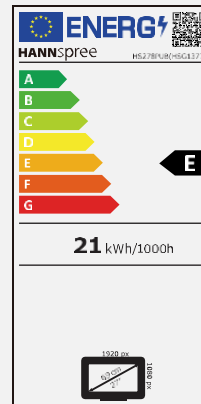

### Andere Eigenschaften

Schlankes  
Design

Neigbar

Picture In  
Picture

Picture by  
Picture

Bildschirmgröße	68,6cm / 27" Diagonale
Panel Typ	TFT – LED Backlight, ADS Panel (*)
Seitenverhältnis	16:9
Auflösung (H x V)	1920 x 1080
Helligkeit (Nativ)	350cd/m <sup>2</sup>
Kontrast (Nativ)	1.000:1 (Nativ)
Kontrast (Aktiv)	80.000.000:1 (Aktiv)
Betrachtungswinkel L/R; O/U	178° H – 178° V (CR >10)
Reaktionszeit	4 msec (mit OD)
Pixelabstand	0.311 (H) x 0.311 (V) mm
Bildschirmoberfläche	Blendfrei, Haze-level 25%, Härte: 3H
Bildschirmfarben	16.7M Farben
Horizontale Frequenz	30 ~ 83 kHz
Vertikale Frequenz	56 ~ 75 Hz
Max. Monitor Frequenz	1920 x 1080 @ 60Hz
Eingang 1	HDMI 1.4
Eingang 2	DP 1.2
Eingang 3	-
Eingebaute Lautsprecher	Ja, 2W x 2; Audio Out Kopfhöreranschluss
Energieverbrauch	An: 13,38W; Stand-by: 0,24W; Aus: 0,22W (Energy Consumption related to EPA Energy Star Version 8.0)
Stromquelle	AC 100 ~ 240 Volt; 50 ~ 65 Hz
Produktmaße	613 x 453 x 226 mm (B x H x T)
Verpackungsmaße	677 x 537 x 115 mm (B x H x T)
Netto / Brutto Gewicht	4,96 Kgs / 6,11 Kg (±0.3KG)
Blende & Gehäusefarbe	Blende / Arm / Boden / hintere Abdeckung matt

VESA Aufnahme	100 x 100 mm
Monitorstandfuß	Normal
Neigbar/ Kensington Lock	-5° ~ 20° / Ja
Pivot / Schwenkbar	- / -
Bedienelemente	Menü, (-), (+), AUTO, Power
Farbeinstellungen	9300K, 6500K, 5500K, User Modes
Voreinstellungen	PC, Movie, Game, ECO Modes
Bildschirmanzeige	11 OSD Sprachen
Zubehör/Lieferumfang	Stromkabel (1.5m); HDMI kabel (1.5m); Garantiekarte; Schnellstartanleitung
Weitere Eigenschaften	Picture In Picture / Picture by Picture Low Blue Light Modus / Flimmerfrei
Eingebaute USB	USB 3.0: 1 Vor - 4 Nachgeschaltet **