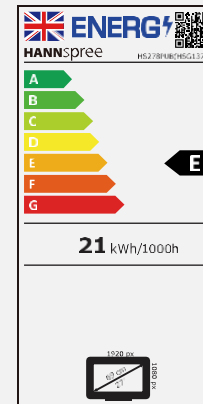

### Andere Eigenschaften

Schlankes  
Design

Neigbar

Picture In  
Picture

Picture by  
Picture

Bildschirmgröße	68,6cm / 27" Diagonale
Panel Typ	TFT – LED Backlight, ADS Panel (*)
Seitenverhältnis	16:9
Auflösung (H x V)	1920 x 1080
Helligkeit (Nativ)	350cd/m <sup>2</sup>
Kontrast (Nativ)	1.000:1 (Nativ)
Kontrast (Aktiv)	80.000.000:1 (Aktiv)
Betrachtungswinkel L/R; O/U	178° H – 178° V (CR >10)
Reaktionszeit	4 msec (mit OD)
Pixelabstand	0.311 (H) x 0.311 (V) mm
Bildschirmoberfläche	Blendfrei, Haze-level 25%, Härte: 3H
Bildschirmfarben	16.7M Farben
Horizontale Frequenz	30 ~ 83 kHz
Vertikale Frequenz	56 ~ 75 Hz
Max. Monitor Frequenz	1920 x 1080 @ 60Hz
Eingang 1	HDMI 1.4
Eingang 2	DP 1.2
Eingang 3	-
Eingebaute Lautsprecher	Ja, 2W x 2; Audio Out Kopfhöreranschluss
Energieverbrauch	An: 13,38W; Stand-by: 0,24W; Aus: 0,22W (Energy Consumption related to EPA Energy Star Version 8.0)
Stromquelle	AC 100 ~ 240 Volt; 50 ~ 65 Hz
Produktmaße	613 x 453 x 226 mm (B x H x T)
Verpackungsmaße	677 x 537 x 115 mm (B x H x T)
Netto / Brutto Gewicht	4,96 Kgs / 6,11 Kg (±0.3KG)
Blende & Gehäusefarbe	Blende / Arm / Boden / hintere Abdeckung matt

VESA Aufnahme	100 x 100 mm
Monitorstandfuß	Normal
Neigbar/ Kensington Lock	-5° ~ 20° / Ja
Pivot / Schwenkbar	- / -
Bedienelemente	Menü, (-), (+), AUTO, Power
Farbeinstellungen	9300K, 6500K, 5500K, User Modes
Voreinstellungen	PC, Movie, Game, ECO Modes
Bildschirmanzeige	11 OSD Sprachen
Zubehör/Lieferumfang	Stromkabel (1.5m); HDMI kabel (1.5m); Garantiekarte; Schnellstartanleitung
Weitere Eigenschaften	Picture In Picture / Picture by Picture Low Blue Light Modus / Flimmerfrei
Eingebaute USB	USB 3.0: 1 Vor - 4 Nachgeschaltet **